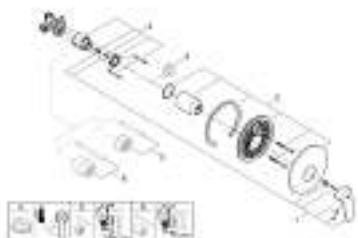

29 112 000 BAUFLW СМЕСИТЕЛЬ ОДНОРЫЧАЖНЫЙ СКРЫТОГО МОНТАЖА ДЛЯ ДУША

ОПИСАНИЕ ПРОДУКТА

- Colour: хром
- для скрытого монтажа
- в комплект входят:
- комплект готового монтажа
- встраиваемый механизм (33 964)
- металлический рычаг
- GROHE Long-Life Керамический картридж 46 мм
- GROHE Long-Life Finish - стойкое долговечное покрытие
- регулировка расхода воды
- уплотнитель розетки и рычага
- отражатель из металла

29 112 000 BAUFLOW СМЕСИТЕЛЬ ОДНОРЫЧАЖНЫЙ СКРЫТОГО МОНТАЖА ДЛЯ ДУША

ЗАПАСНЫЕ ЧАСТИ , мая 2016 – now

- 1: Рычаг (Spare part-nr. 46702000)
- 2: Розетка (Spare part-nr. 46904000)
- 3: Картридж (Spare part-nr. 46048000)
- 4: Ограничитель температуры (Spare part-nr. 46308000)*
- 5: Удлинение (Spare part-nr. 46191000)*
- 6: Удлинение (Spare part-nr. 46343000)*