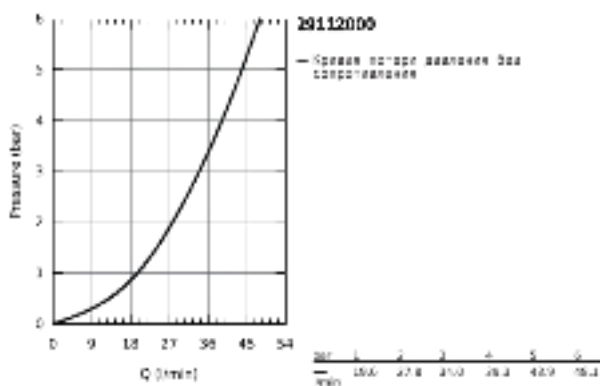

29 112 000 BAUFLW СМЕСИТЕЛЬ ОДНОРЫЧАЖНЫЙ СКРЫТОГО МОНТАЖА ДЛЯ ДУША

ОПИСАНИЕ ПРОДУКТА

- Colour: хром
- для скрытого монтажа
- в комплект входят:
- комплект готового монтажа
- встраиваемый механизм (33 964)
- металлический рычаг
- GROHE Long-Life Керамический картридж 46 мм
- GROHE Long-Life Finish - стойкое долговечное покрытие
- регулировка расхода воды
- уплотнитель розетки и рычага
- отражатель из металла