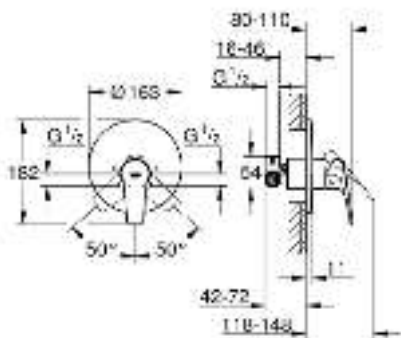

29 112 000 BAUFLW СМЕСИТЕЛЬ ОДНОРЫЧАЖНЫЙ СКРЫТОГО МОНТАЖА ДЛЯ ДУША

ОПИСАНИЕ ПРОДУКТА

- Colour: хром
- для скрытого монтажа
- в комплект входят:
- комплект готового монтажа
- встраиваемый механизм (33 964)
- металлический рычаг
- GROHE Long-Life Керамический картридж 46 мм
- GROHE Long-Life Finish - стойкое долговечное покрытие
- регулировка расхода воды
- уплотнитель розетки и рычага
- отражатель из металла

29 112 000 BAUFLOW СМЕСИТЕЛЬ ОДНОРЫЧАЖНЫЙ СКРЫТОГО МОНТАЖА ДЛЯ ДУША

ЗАПАСНЫЕ ЧАСТИ , мая 2016 – now

- 1: Рычаг (Spare part-nr. 46702000)
- 2: Розетка (Spare part-nr. 46904000)
- 3: Картридж (Spare part-nr. 46048000)
- 4: Ограничитель температуры (Spare part-nr. 46308000)*
- 5: Удлинение (Spare part-nr. 46191000)*
- 6: Удлинение (Spare part-nr. 46343000)*